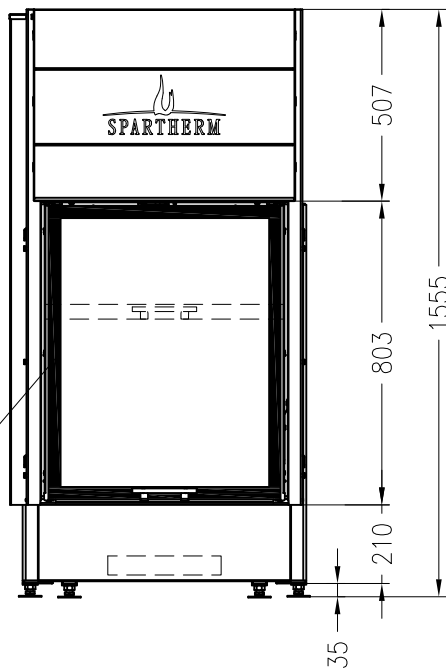

## Linear 4S

Stand: 11/2010

Vorderansicht  
M~1:20

Verdeckter Scheibenrahmen,  
an 2 Seiten eingefasste, 4-seitig  
bedruckte Glaskeramik

Seitenansicht  
M~1:20

Horizontalschnitt  
M~1:10

Alle Abbildungen und Zeichnungen sind urheberrechtlich geschützt.  
Verwertung oder Veröffentlichung, auch einzelner Details, nur mit unserer Genehmigung.  
Technische Änderungen und Irrtümer vorbehalten.