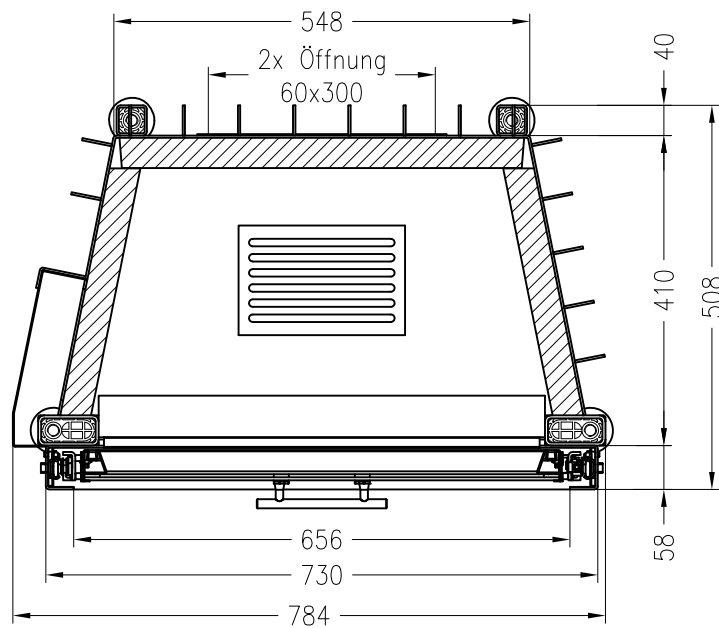

## Linear 4S

Stand: 11/2010

Vorderansicht  
M~1:20

Verdeckter Scheibenrahmen,  
an 2 Seiten eingefasste, 4-seitig  
bedruckte Glaskeramik

Seitenansicht  
M~1:20

Horizontalschnitt  
M~1:10

Alle Abbildungen und Zeichnungen sind urheberrechtlich geschützt.  
Verwertung oder Veröffentlichung, auch einzelner Details, nur mit unserer Genehmigung.  
Technische Änderungen und Irrtümer vorbehalten.