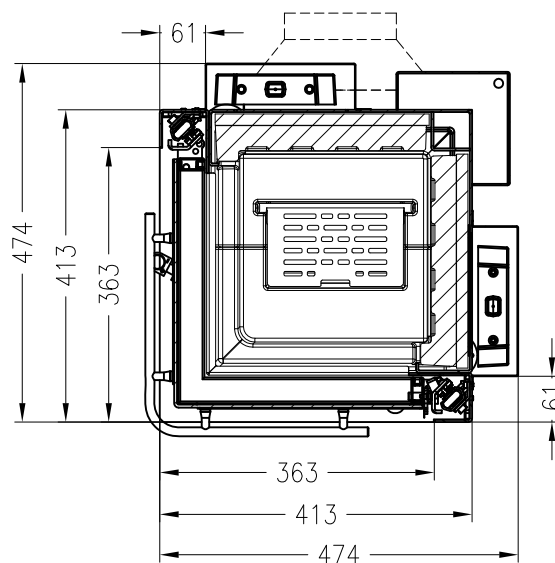

Brennzelle Arte 2LRh-66-4S-2

hochschiebbar

Linear 4S

Stand: 02/2015

Seitenansicht
M~1:20

Vorderansicht
M~1:20

Seitenansicht
M~1:20

Horizontalschnitt
M~1:10