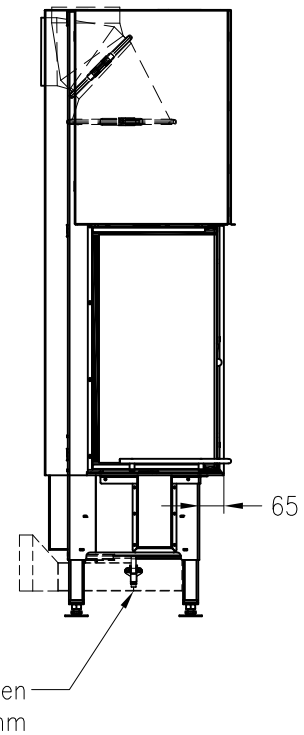

Brennzelle Arte 2LRh-66-4S-2

hochschiebbar

Linear 4S

Stand: 02/2015

Seitenansicht
M~1:20

Vorderansicht
M~1:20

Seitenansicht
M~1:20

Horizontalschnitt
M~1:10