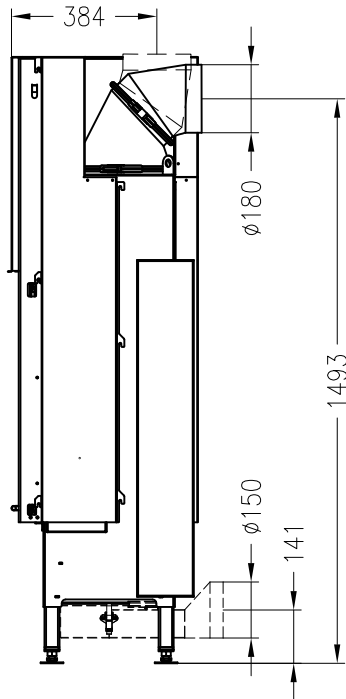

Brennzelle Arte 2LRh-66-4S-2

hochschiebbar

Linear 4S

Stand: 02/2015

Seitenansicht
M~1:20

Vorderansicht
M~1:20

Seitenansicht
M~1:20

Horizontalschnitt
M~1:10