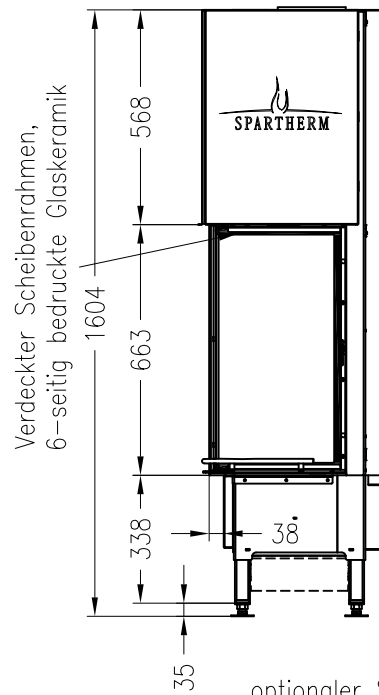

Brennzelle Arte 2LRh-66-4S-2

hochschiebbar

Linear 4S

Stand: 02/2015

Seitenansicht
M~1:20

Vorderansicht
M~1:20

Seitenansicht
M~1:20

Horizontalschnitt
M~1:10